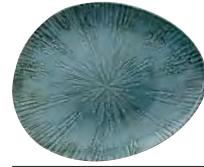

Flat plate organic
Piatto piano organico
Teller flach organisch
Assiette plate organique
Plato llano orgánico

art.	dim. cm.	U. Pack
67351B08	31x26	4