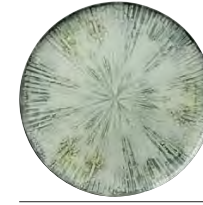

art.	Ø cm.	U. Pack
67351B09	22	4

Pasta plate
Piatto pasta
Pastateller
Assiette pasta
Plato pasta

art.	Ø cm.	U. Pack
67351B12	27,0	4
67351B13	29,5	4

Plate rectangular
Piatto rettangolare
Platte rechteckig
Assiette rectangulaire
Plato rectangular

art.	dim. cm.	U. Pack
67351B29	35x22	4

Arthur Krupp®

Flat plate
Piatto piano
Teller flach
Assiette plate
Plato llano

art.	Ø cm.	U. Pack
67351G02	20	4
67351G05	28	4

Flat plate
Piatto piano organico
Teller flach organisch
Assiette plate organique
Plato llano orgánico