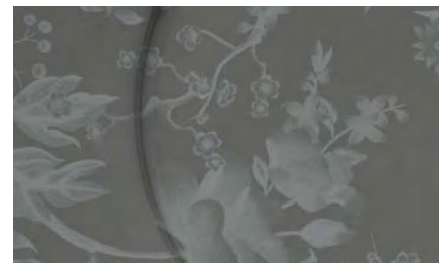

PORCELAIN GARDEN GLAMOUR GREY & ANTIQUE ROSE

ARTHUR KRUPP

In the soft shades Garden Grey and Antique Rose, porcelain becomes the background for a refined tone-on-tone floral pattern that evokes a fine jacquard fabric.

Nelle discrete tonalità Garden Grey e Antique Rose la porcellana diventa il terreno dalla quale prende vita un raffinato motivo floreale tono su tono, che evoca un pregiato tessuto jacquard.