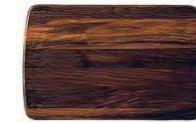

Rectangular platter

art.	dim. cm.	U. Pack
67375-35	33x21	4