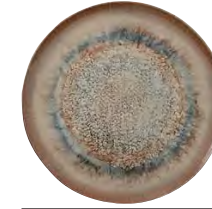

Flat plate
Piatto piano
Teller flach
Assiette plate
Plato llano

art.	Ø cm.	U. Pack
67384B07	32	4