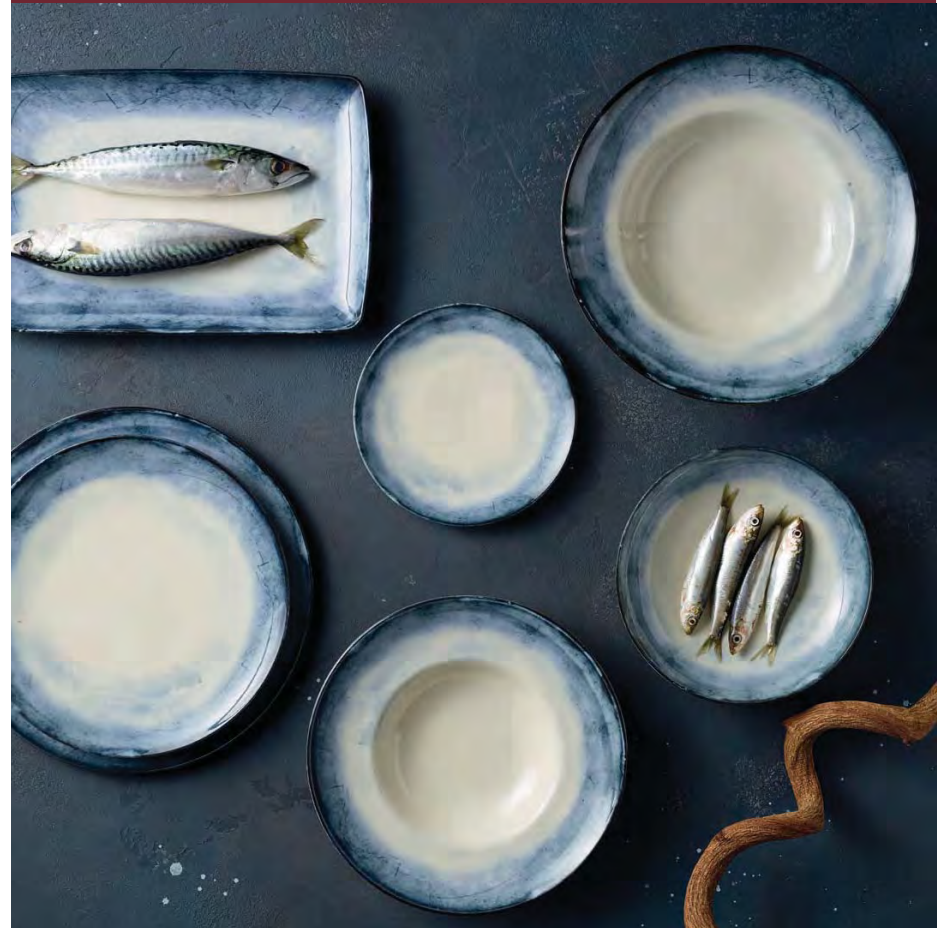

PORCELAIN SHADE SEA&EARTH

ARTHUR KRUPP